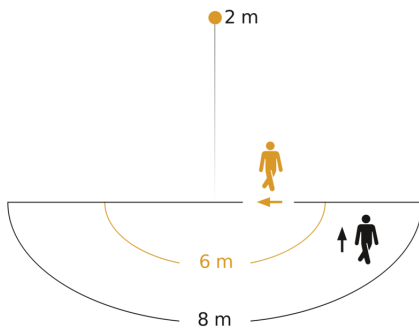

Bewegingsmelder

IS 180 digi

wit
EAN 4007841 067281
art.nr. 067281

Registratiebereik

Mogelijke montagehoogte: 1,80 m - 2,50 m
Oranje: radiaal
Zwart: tangentiaal