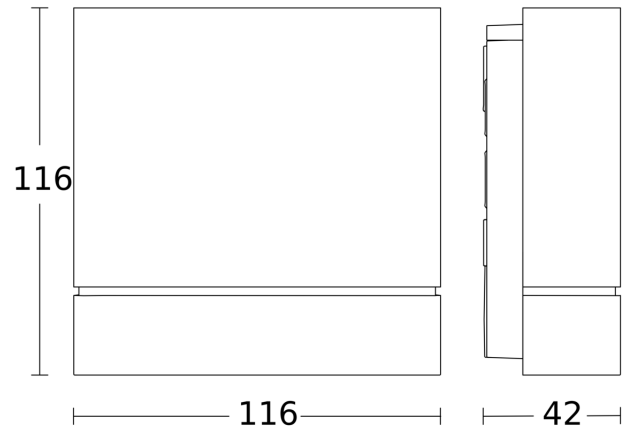

Technische gegevens

Afmetingen (L x B x H)	42 x 116 x 116 mm
Met bewegingsmelder	Ja
Fabrieksgarantie	3 jaar
Instellingen via	Bluetooth, Smartphone, Tablet
Met afstandsbediening	Nee
Variant	wit
VPE1, EAN	4007841067281
Uitvoering	Bewegingsmelder
Toepassing, plaats	Buiten
Toepassing, ruimte	Buiten, tuin, entree, tuin & oprit, rondom het huis, terras / balkon, hal / gang, Binnen
kleur	wit
Kleur, RAL	9003
Incl. hoekwandhouder	Nee
Montageplaats	wand

Led-lampen > 2 W < 8 W	64 W
Led-lampen > 8 W	64 W
Capacitieve belasting in μ F	88 μ F
Eigen verbruik	0,6 W
Technologie, sensoren	Lichtsensoren, passief infrarood
Montagehoogte	1,80 - 2,5 m
Montagehoogte max.	2,50 m
Optimale montagehoogte	2 m
Registratiehoek	180 °
Openingshoek	90 °
Onderkruipbescherming	Ja
verkleining van de registratiehoek per segment mogelijk	Ja
Elektronische instelling	Ja
Mechanische instelling	Nee
Reikwijdte radiaal	r = 6 m (57 m ²)

Bewegingsmelder

IS 180 digi

wit
EAN 4007841 067281
art.nr. 067281

Registratiebereik

Mogelijke montagehoogte: 1,80 m - 2,50 m
Oranje: radiaal
Zwart: tangentiaal

Maten

aansluitschema Master met geschakelde lamp